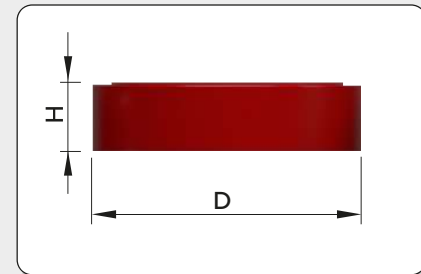

# DANA 400 ml / D90

|            |             |
|------------|-------------|
| Capacidad  | 400 ml      |
| Pared      | Mono Pared  |
| Diám. (D)  | 90 mm       |
| Altura (H) | 85 mm       |
| Peso       | 30 g        |
| Material   | >PP<        |
| Acabado    | Brillo/Mate |

| BAJA        | ALTA        |
|-------------|-------------|
| 90 mm       | 90 mm       |
| 17,9 mm     | 21,9 mm     |
| 12,5 g      | 15,3 g      |
| >PP<        | >PP<        |
| Brillo/Mate | Brillo/Mate |

| STAND.      | APILABLE |
|-------------|----------|
| 90 mm       | 90 mm    |
| 22,3 mm     | 20,1 mm  |
| 10,8 g      | 12,5 g   |
| >PP<        | >PP<     |
| Brillo/Mate | Brillo   |

| BAJA    | ALTA    |
|---------|---------|
| 90 mm   | 90 mm   |
| 17,9 mm | 21,9 mm |
| 12,5 g  | 15,2 g  |
| >PP<    | >PP<    |
| Brillo  | Brillo  |

|               |
|---------------|
| 90 mm         |
| 20,3 mm       |
| 20,5 g        |
| >PP<          |
| Brillo / Mate |