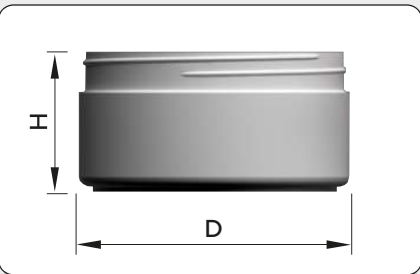

# DANA 400 ml / D90

|            |             |
|------------|-------------|
| Capacidad  | 400 ml      |
| Pared      | Mono Pared  |
| Diám. (D)  | 90 mm       |
| Altura (H) | 85 mm       |
| Peso       | 30 g        |
| Material   | >PP<        |
| Acabado    | Brillo/Mate |

| BAJA        | ALTA        |
|-------------|-------------|
| 90 mm       | 90 mm       |
| 17,9 mm     | 21,9 mm     |
| 12,5 g      | 15,3 g      |
| >PP<        | >PP<        |
| Brillo/Mate | Brillo/Mate |

| STAND.      | APILABLE |
|-------------|----------|
| 90 mm       | 90 mm    |
| 22,3 mm     | 20,1 mm  |
| 10,8 g      | 12,5 g   |
| >PP<        | >PP<     |
| Brillo/Mate | Brillo   |

| BAJA    | ALTA    |
|---------|---------|
| 90 mm   | 90 mm   |
| 17,9 mm | 21,9 mm |
| 12,5 g  | 15,2 g  |
| >PP<    | >PP<    |
| Brillo  | Brillo  |

|               |
|---------------|
| 90 mm         |
| 20,3 mm       |
| 20,5 g        |
| >PP<          |
| Brillo / Mate |