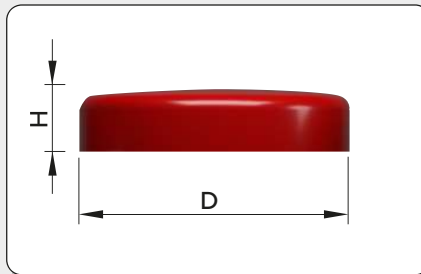

# DANA 400 ml / D90

|            |             |
|------------|-------------|
| Capacidad  | 400 ml      |
| Pared      | Mono Pared  |
| Diám. (D)  | 90 mm       |
| Altura (H) | 85 mm       |
| Peso       | 30 g        |
| Material   | >PP<        |
| Acabado    | Brillo/Mate |

| BAJA        | ALTA        |
|-------------|-------------|
| 90 mm       | 90 mm       |
| 17,9 mm     | 21,9 mm     |
| 12,5 g      | 15,3 g      |
| >PP<        | >PP<        |
| Brillo/Mate | Brillo/Mate |

| STAND.      | APILABLE |
|-------------|----------|
| 90 mm       | 90 mm    |
| 22,3 mm     | 20,1 mm  |
| 10,8 g      | 12,5 g   |
| >PP<        | >PP<     |
| Brillo/Mate | Brillo   |

| BAJA    | ALTA    |
|---------|---------|
| 90 mm   | 90 mm   |
| 17,9 mm | 21,9 mm |
| 12,5 g  | 15,2 g  |
| >PP<    | >PP<    |
| Brillo  | Brillo  |

|               |
|---------------|
| 90 mm         |
| 20,3 mm       |
| 20,5 g        |
| >PP<          |
| Brillo / Mate |